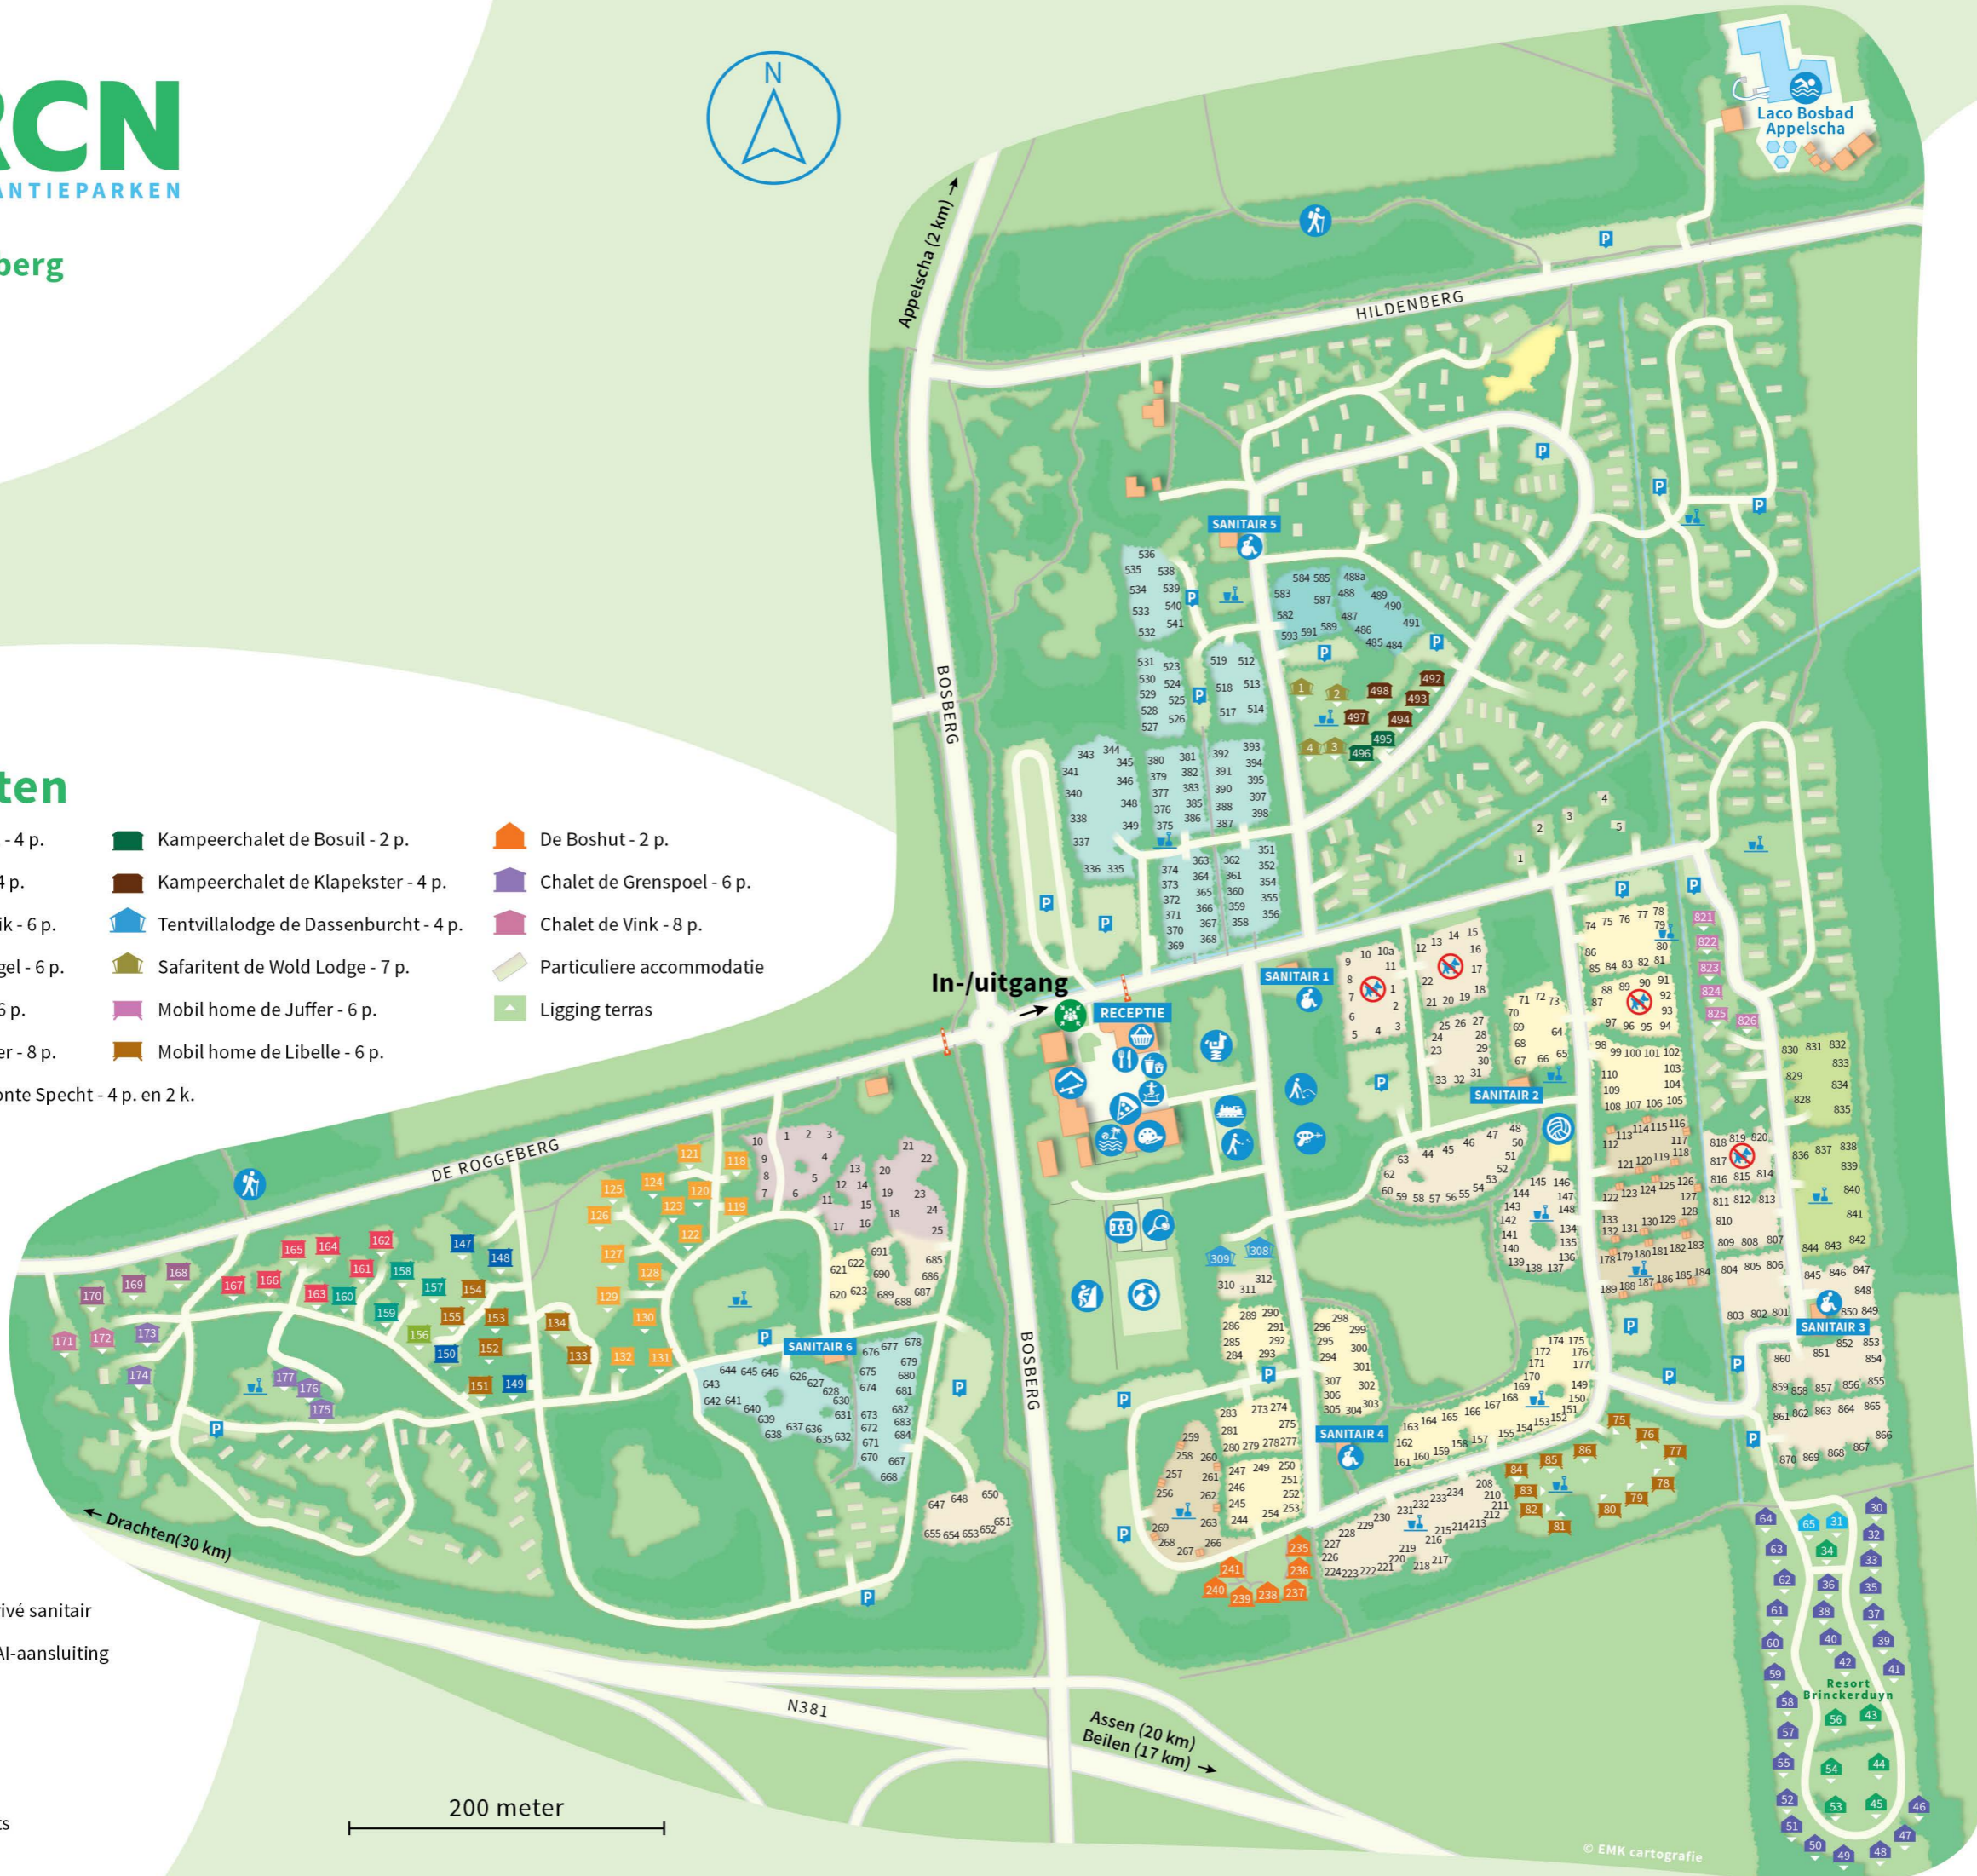

Overnachten

- | | | |
|---|---------------------------------------|----------------------------|
| Bungalow het Beekdal - 4 p. | Kampeerchalet de Bosuil - 2 p. | De Boshut - 2 p. |
| Bungalow de Grutto - 4 p. | Kampeerchalet de Klapekster - 4 p. | Chalet de Grenspoel - 6 p. |
| Bungalow de Leeuwerik - 6 p. | Tentvillalodge de Dassenburcht - 4 p. | Chalet de Vink - 8 p. |
| Bungalow de Kraanvogel - 6 p. | Safaritent de Wold Lodge - 7 p. | Particuliere accommodatie |
| Bungalow de Dobbe - 6 p. | Mobil home de Juffer - 6 p. | Ligging terras |
| Bungalow de Heivlinder - 8 p. | Mobil home de Libelle - 6 p. | |
| Kinderbungalow de Bonte Specht - 4 p. en 2 k. | | |

Resort Brinckerduyn

- Kampeerplaats
- Kampeerplaats met privé sanitair
- Kampeerplaats met CAI-aansluiting
- Comfortplaats
- Camperplaats
- Seizoensplaats
- Comfort seizoenplaats

Legenda

- Brasserie & Brood
- Snackbar
- Pizzeria la Piazza
- Minishop
- Speeltoestel
- Speeltuin
- Indoor speeltuin
- Recreatieruimte
- Sportveld
- Pannaveld
- (Beach) Volleybal
- Tennisbaan
- Airtrampoline
- Minigolf
- Zwembad
- Alex en Sammy spetterparadijs
- Jeu de boules
- Avontuur klimtoren
- Paintball & lasergame
- Parkeerplaats
- Fietsverhuur met fiets afsputplaats
- Wandelgebied
- Centraal station
- Rolstoelvriendelijk
- Huisdiervrij
- Evacuatiepunt